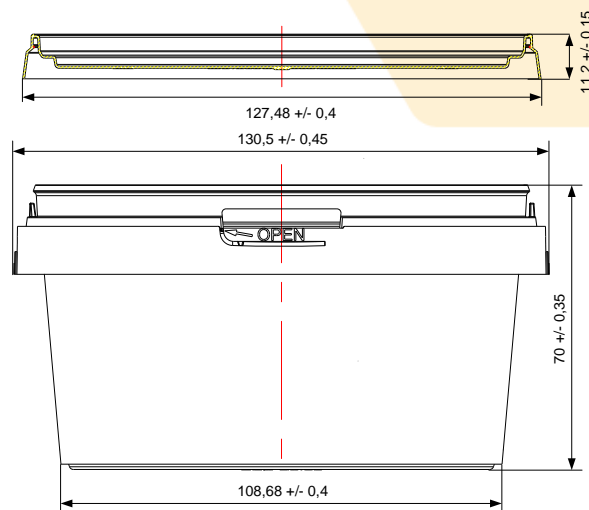

Банка 550 мл ПЛЗ

Параметры банки: Банка 550 мл ПЛЗ

Материал	Полипропилен (ПП) Гомо/Блок/Рандом
Вместимость, дм ³	0,55
Вес, гр.	22,00 +/- 5%
Наружная высота, мм (*без крышки)	70,00
Верхний наружный диаметр, мм	130,50
Нижний наружный диаметр, мм	108,68

Параметры крышки: ПЛЗ Крышка d 130

Материал	Полипропилен (ПП) Гомо/Блок/Рандом
Вес, гр.	9,00 +/- 5%
Наружная высота, мм	11,20
Верхний наружный диаметр, мм	127,48

Дополнительная информация

Вид ручки	Пластиковый; 1,3 гр.
Тип закрывания	Контрольный замок
Цветное исполнение	ДА
Вплавляемая этикетка (IML) на корпусе	ДА
Вплавляемая этикетка (IML) на крышке	ДА

Логистическая информация: Банка 550 мл ПЛЗ

Европалет 1200*800*1800 мм (Д*Ш*В)	5 000 шт.
Фасовочный пакет	200 шт.

Логистическая информация: ПЛЗ Крышка d 130

Гофрокороб 560*400*260 мм (Д*Ш*В)	600 шт.
Фасовочный пакет	200 шт.

Логистическая информация: Комплект (Банка/Крышка)

Гофрокороб 560*400*520 мм (Д*Ш*В)	Банка	250 шт.
	Крышка	250 шт.

Вид укупорки