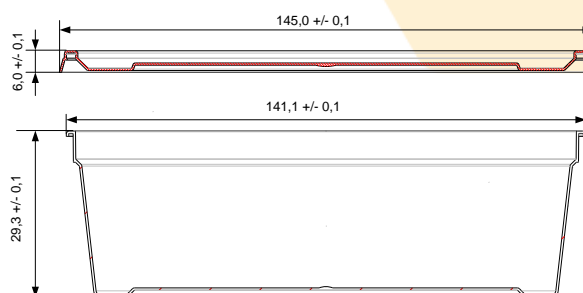

Контейнер d145 300 мл

Параметры банки: Контейнер 300 мл

Материал	Полипропилен (ПП)
	Гомо
Вместимость, дм³	0,3
Вес, гр.	16,0
Наружная высота, мм (*без крышки)	29,3
Верхний наружный диаметр, мм	141,1

Параметры крышки: Крышка d 145

Материал	Полипропилен (ПП)
	Гомо
Вес, гр.	9,5
Наружная высота, мм	6,0
Верхний наружный диаметр, мм	145,0

Дополнительная информация

Цветное исполнение	ДА
Вплавляемая этикетка (IML) на корпусе	-
Вплавляемая этикетка (IML) на крышке	-

Логистическая информация: Контейнер 500 мл

Гофрокороб 560*400*520 (Д*Ш*В)	500 шт.

Логистическая информация: Крышка d 145

Фасовочный пакет	500 шт.

Вид укупорки