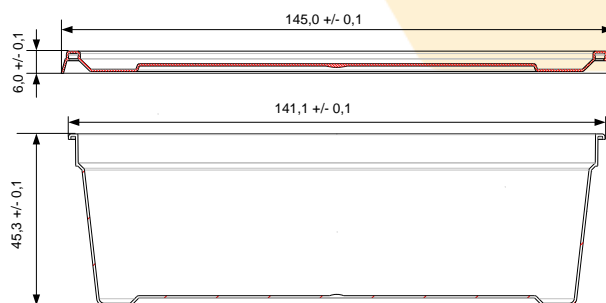

Контейнер d145 500 мл

Параметры банки: Контейнер 500 мл

Материал	Полипропилен (ПП)
	Гомо
Вместимость, дм³	0,5
Вес, гр.	19,2
Наружная высота, мм (*без крышки)	45,3
Верхний наружный диаметр, мм	141,1

Параметры крышки: Крышка d 145

Материал	Полипропилен (ПП)
	Гомо
Вес, гр.	9,5
Наружная высота, мм	6,0
Верхний наружный диаметр, мм	145,0

Дополнительная информация

Цветное исполнение	ДА
Вплаваемая этикетка (IML) на корпусе	-
Вплаваемая этикетка (IML) на крышке	-

Логистическая информация: Контейнер 500 мл

Гофрокороб 560*400*520 (Д*Ш*В)	500 шт.

Логистическая информация: Крышка d 145

Фасовочный пакет	500 шт.

Вид укупорки