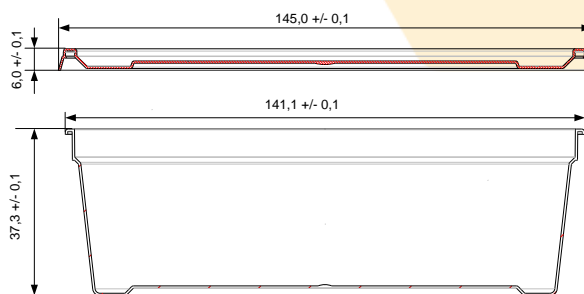

Контейнер d145 400 мл

Параметры банки: Контейнер 400 мл

Материал	Полипропилен (ПП)
	Гомо
Вместимость, дм³	0,4
Вес, гр.	18,0
Наружная высота, мм (*без крышки)	37,3
Верхний наружный диаметр, мм	141,1

Параметры крышки: Крышка d 145

Материал	Полипропилен (ПП)
	Гомо
Вес, гр.	9,5
Наружная высота, мм	6,0
Верхний наружный диаметр, мм	145,0

Дополнительная информация

Цветное исполнение	ДА
Вплавляемая этикетка (IML) на корпусе	-
Вплавляемая этикетка (IML) на крышке	-

Логистическая информация: Контейнер 500 мл

Гофрокороб 560*400*520 (Д*Ш*В)	500 шт.

Логистическая информация: Крышка d 145

Фасовочный пакет	500 шт.

Вид укупорки